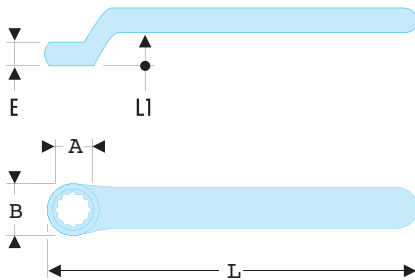

## Facom - Chiavi poligonali a gomito - Isolate 1000 Volt serie VSE

**1000**  
VOLT

Codice	A [mm]	B [mm]	E [mm]	L [mm]	L1 [mm]	ΔΔ [g]	⊠
1600000007_0001	8	16	8	150	16	50	●●
1600000007_0002	10	19	9	157	17	60	●●
1600000007_0003	13	23	12	165	20	105	●●
1600000007_0004	14	25	12	180	21	120	●●
1600000007_0005	17	30	14	198	27	180	●●
1600000007_0006	19	32	14	215	27	205	●

NF EN 60900, EN 60900, DIN EN 60900

- Occhiello a profilo OGV®
- Isolamento con codice colore "sicurezza"

Le informazioni fornite in questa Product Information sono il risultato di accurate indagini. Devono essere considerate come una raccomandazione, che corrisponde all'attuale stato dell'arte. A causa della versatilità di applicazione e dei metodi di lavoro, tuttavia, GEN-ART non si può assumere alcuna responsabilità. Non viene quindi stabilito un rapporto giuridico contrattuale e non ci sono obblighi accessori o aggiuntivi. La Product Information è valida solo nella versione più recente.